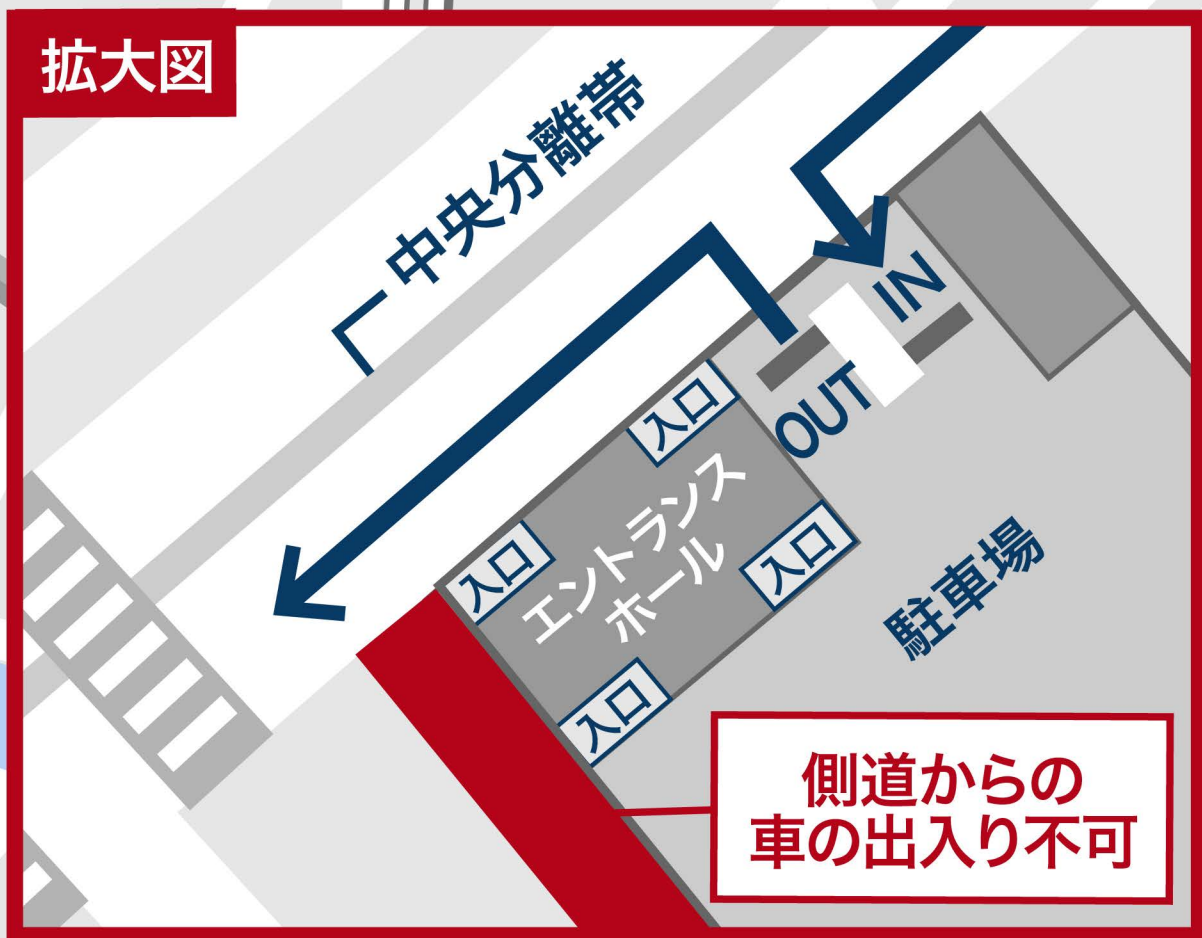

拡大図

千代ランプ、博多駅方面よりお越しのお客様は、「豊一丁目」交差点にてUターン

千代ランプ 博多駅方面より