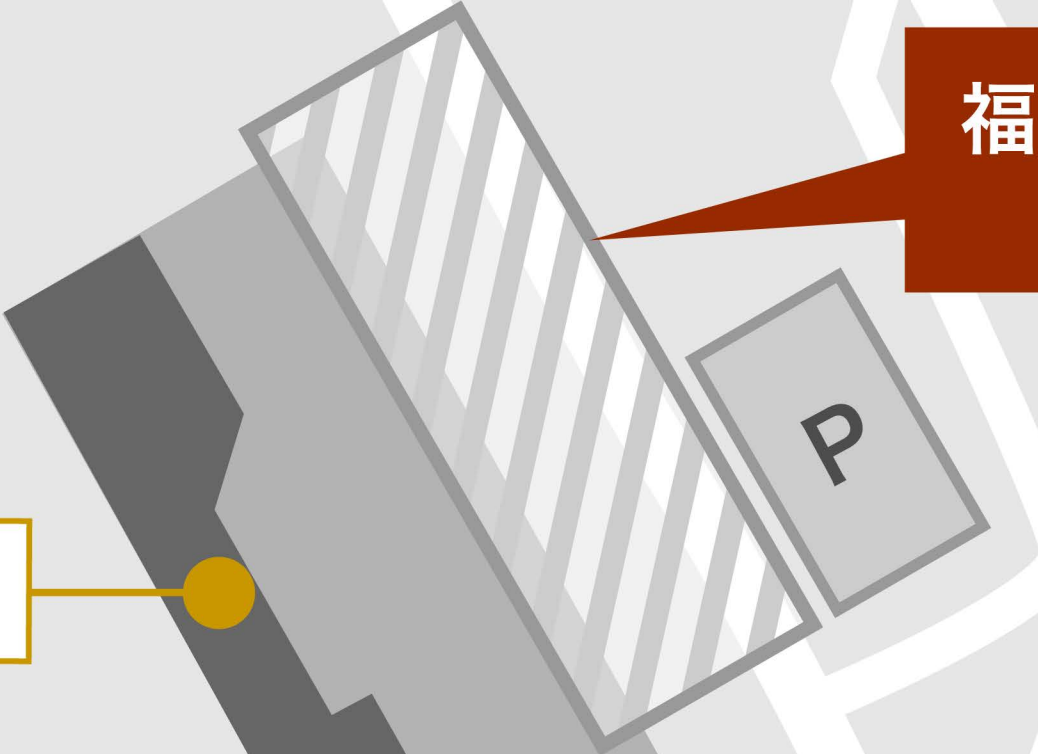

福岡空港国内線バスターミナル北発着の便は「東光二丁目」には止まりません。

到着口/北

北

タクシーのりば

地下鉄出入口

福岡空港 (国内線ターミナル)

タクシーのりば

福岡空港国内線ターミナル南  
行先番号  
39、39 (快速)  
139、139 (快速)

出入口

南

地下鉄出入口

到着口/南

福岡空港前  
行先番号  
37

空港通り